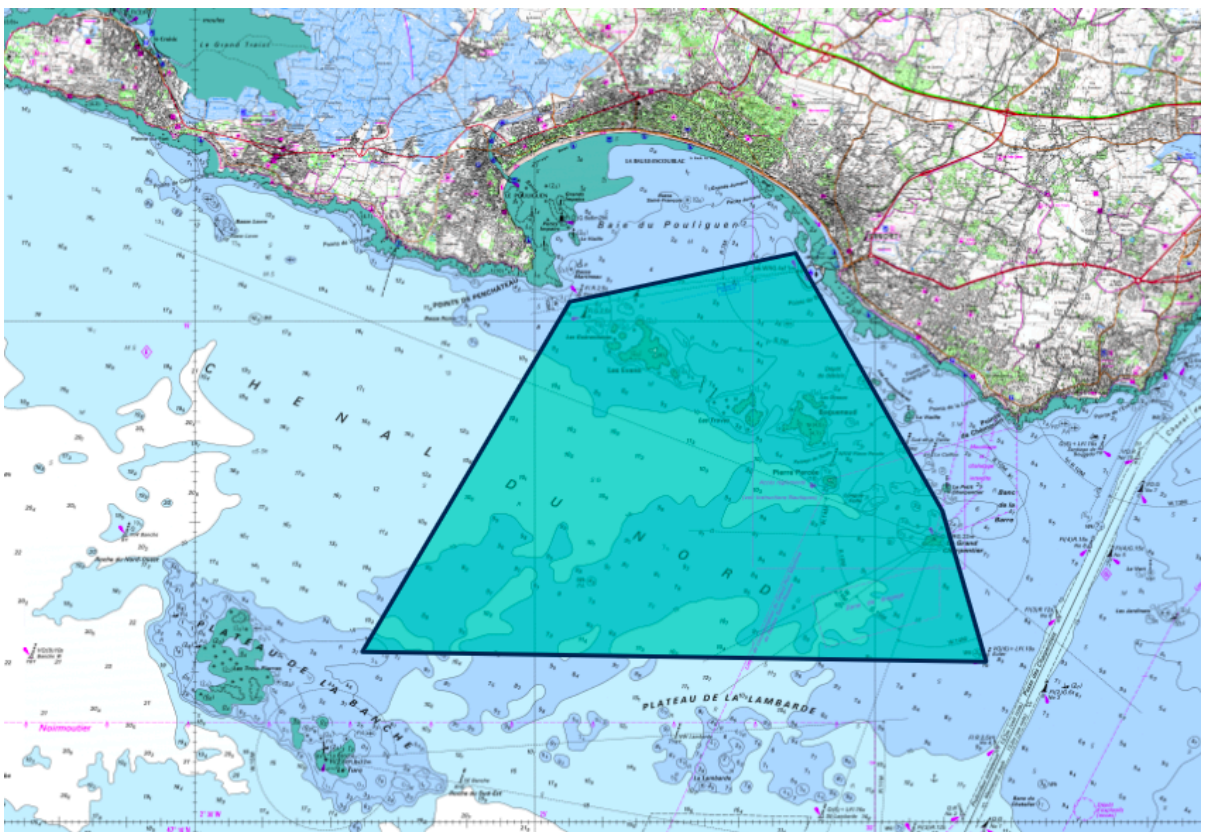

6 juin 2026

ZONE DE COURSE

1. ZONE DE DÉPART

La zone de départ sera située devant le port de Pornichet.

2. ZONE DE COURSE

La zone de course sera située à moins de 6 milles d'un abri, entre le phare de la Banche et le phare du Grand Charpentier.

3. ZONE D'ARRIVÉE

La zone d'arrivée sera située devant le port de Pornichet.